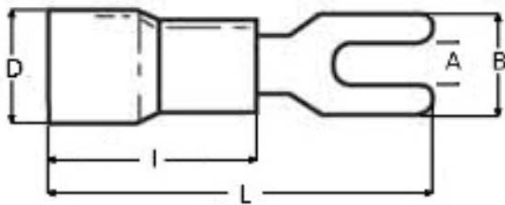

VECTOR VS

591010 КСК 301

Ізольований вилковий наконечник,
підходить для поперечного перерізу 0,5-1,5 мм²

Технічні характеристики:

Мінімальний переріз провідника:	0,5 мм ²
Максимальний переріз провідника:	1,5 мм ²
Розмір А:	3,3 мм
Розмір В:	5,7 мм
DØ:	4,3 мм
L (загальна довжина):	21,0 мм
I (довжина ізоляції):	10,0 мм
Одиниця пакування:	100 шт
Вага (г)	---